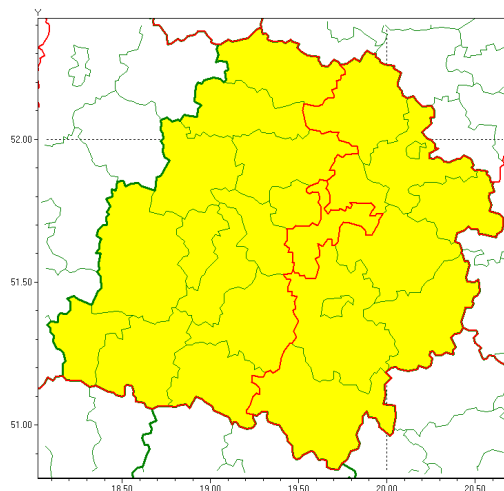

Zasięg ostrzeżenia w województwie

Gęsta mgła

Ostrzeżenie meteorologiczne Nr 90

Nazwa biura	IMGW-PIB Meteorological Forecast Centre, Poznan Team
Zjawisko/stopień zagrożenia	Gęsta mgła/ 1
Obszar	województwo łódzkie powiat łódzki wschodni
Ważność	od godz. 15:00 dnia 14.12.2021 do godz. 09:00 dnia 15.12.2021
Przebieg	Prognozuje się gęste mgły, w zasięgu których widzialność może wynosić miejscami od 50 m do 200 m.
Prawdopodobieństwo wystąpienia zjawiska(%)	80%
Uwagi	Brak.
Dyrektor synoptyk IMGW-PIB	Barbara Wrzesińska
Godzina i data wydania	godz. 12:09 dnia 14.12.2021
SMS	IMGW-PIB OSTRZEŻENIE: MGŁA/1 łódzkie/łódzki wschodni od 15:00/14.12 do 09:00/15.12.2021 widzialność 50 m.